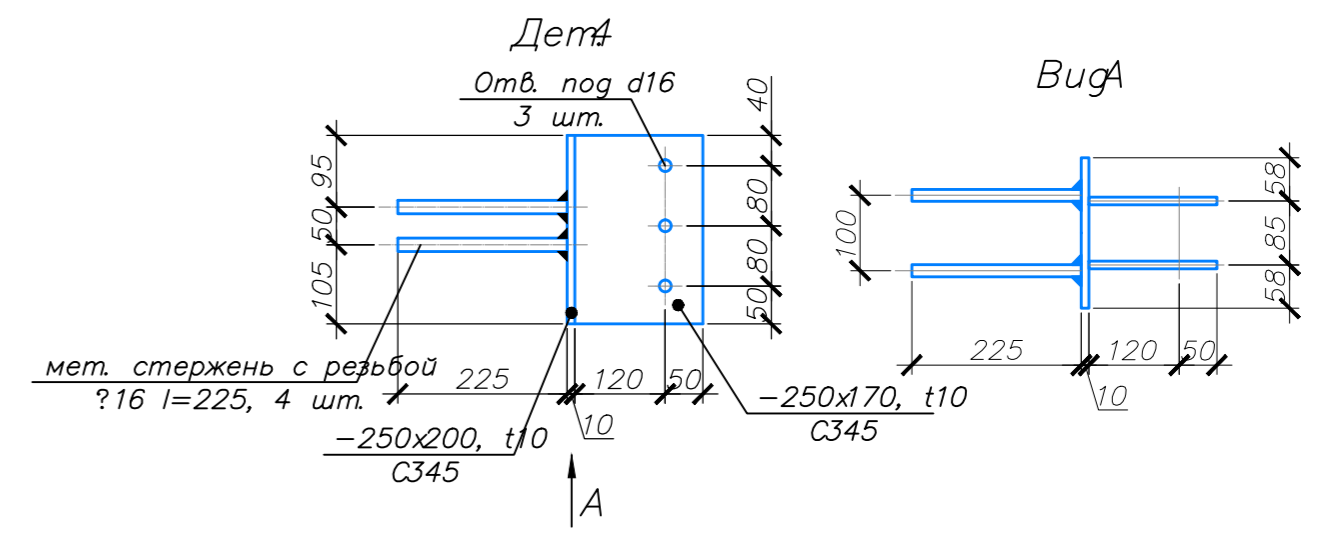

Фрагмент 1

4

2-2

				1-КДД		
				Комплекс офисных зданий в п. Ольгин		
Изм.	Код	Лист	доп.	Подп.	Дата	
Разработал	Васильев					Стадия
Проверил	Григорьев					Лист
Н.контр.	Назарова					Листов
				л1. Фрагмент 1, Фрагмент 3		
				ФГБОУ ВПО "СПбГАСУ"		
				Формат А2		