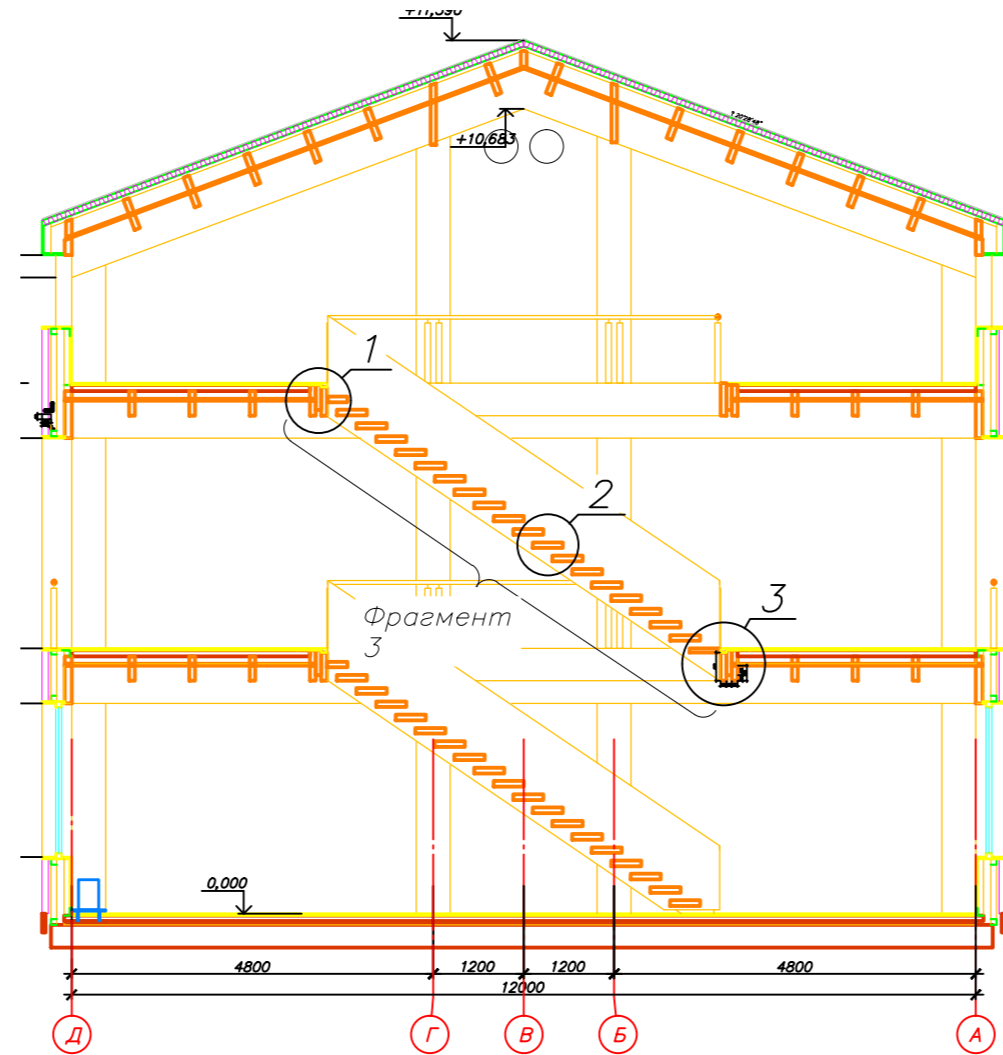

Фрагмент 1

4

2-2

				1-КДД		
				Комплекс офисных зданий в п. Ольгин		
Изм.	Код	Лист	доп.	Подп.	Дата	
Разработал	Васильев					Стадия
Проверил	Григорьев					Лист
Н.контр.	Назарова					Листов
				л1. Фрагмент 1, Фрагмент 3		
				ФГБОУ ВПО "СПбГАСУ"		
				Формат А2		