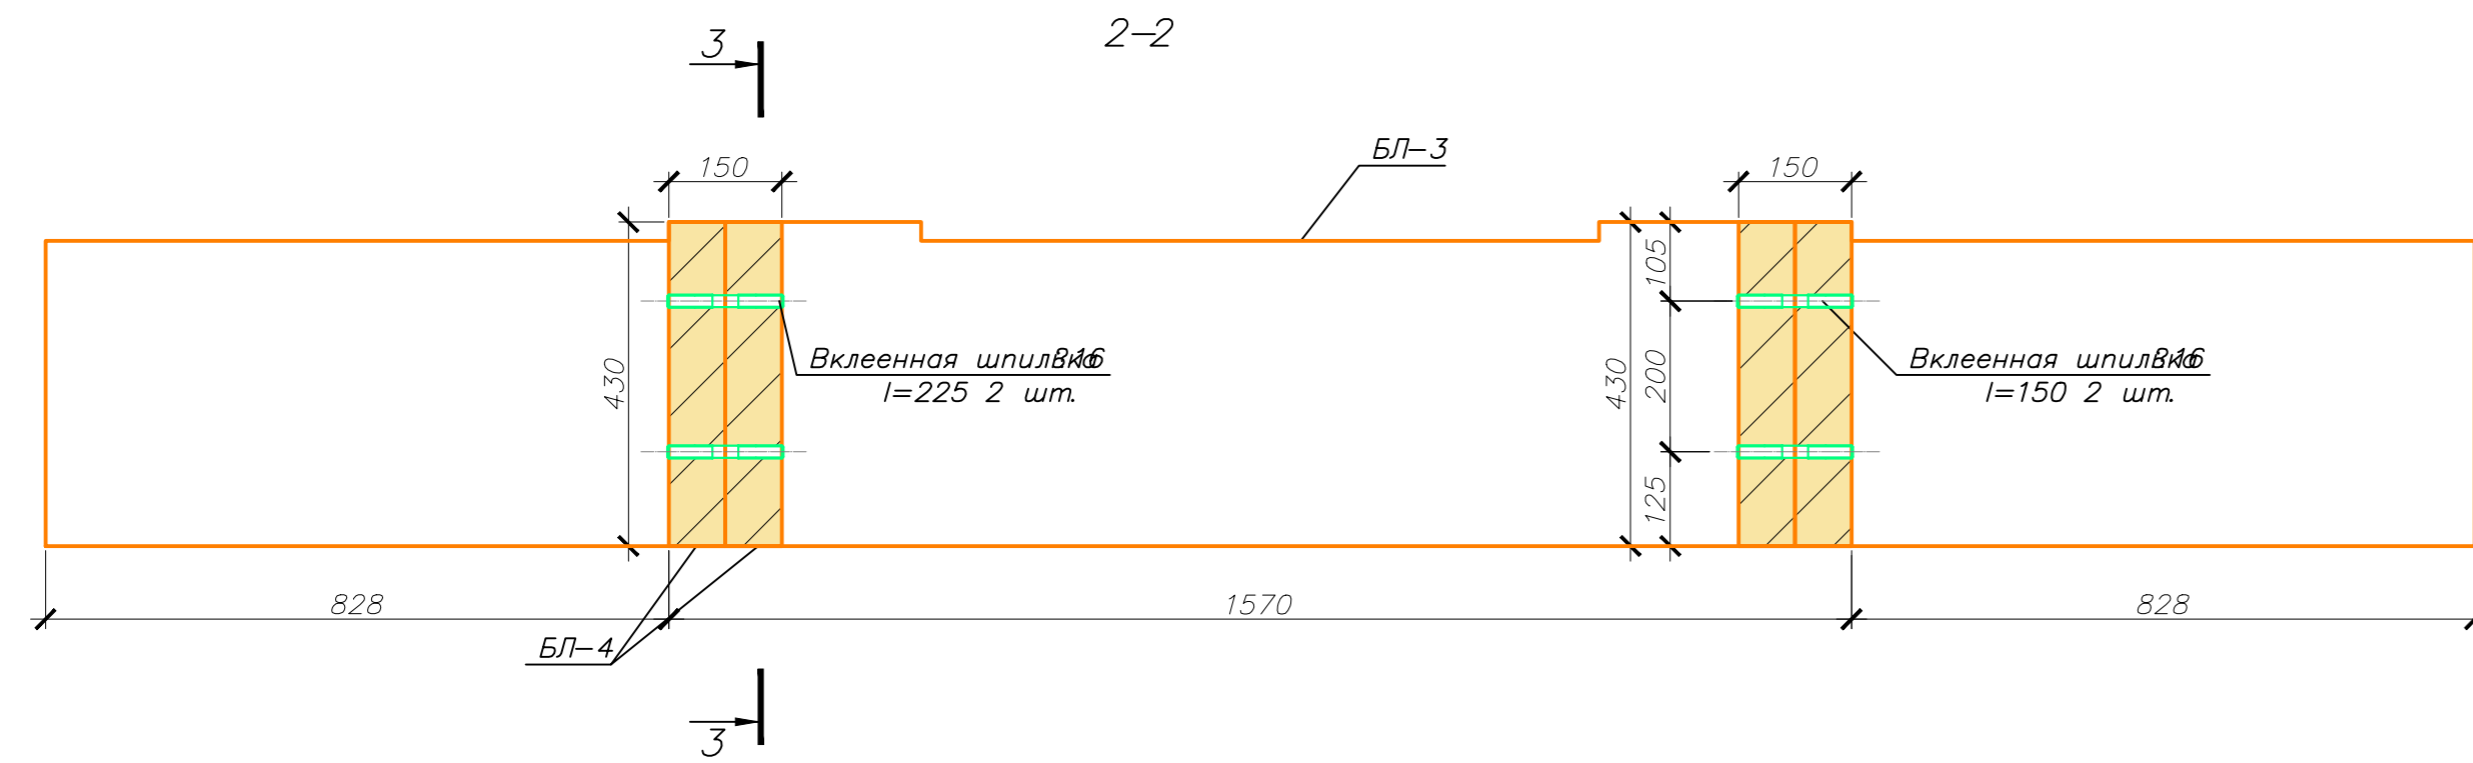

Фрагмент 1

4

2-2

				1-КДД		
				Комплекс офисных зданий в п. Ольгин		
Изм.	Код	Лист	доп.	Подп.	Дата	
Разработал	Васильев					Стадия
Проверил	Григорьев					Лист
Н.контр.	Назарова					Листов
				л1. Фрагмент 1, Фрагмент 3		
				ФГБОУ ВПО "СПбГАСУ"		
				Формат А2		