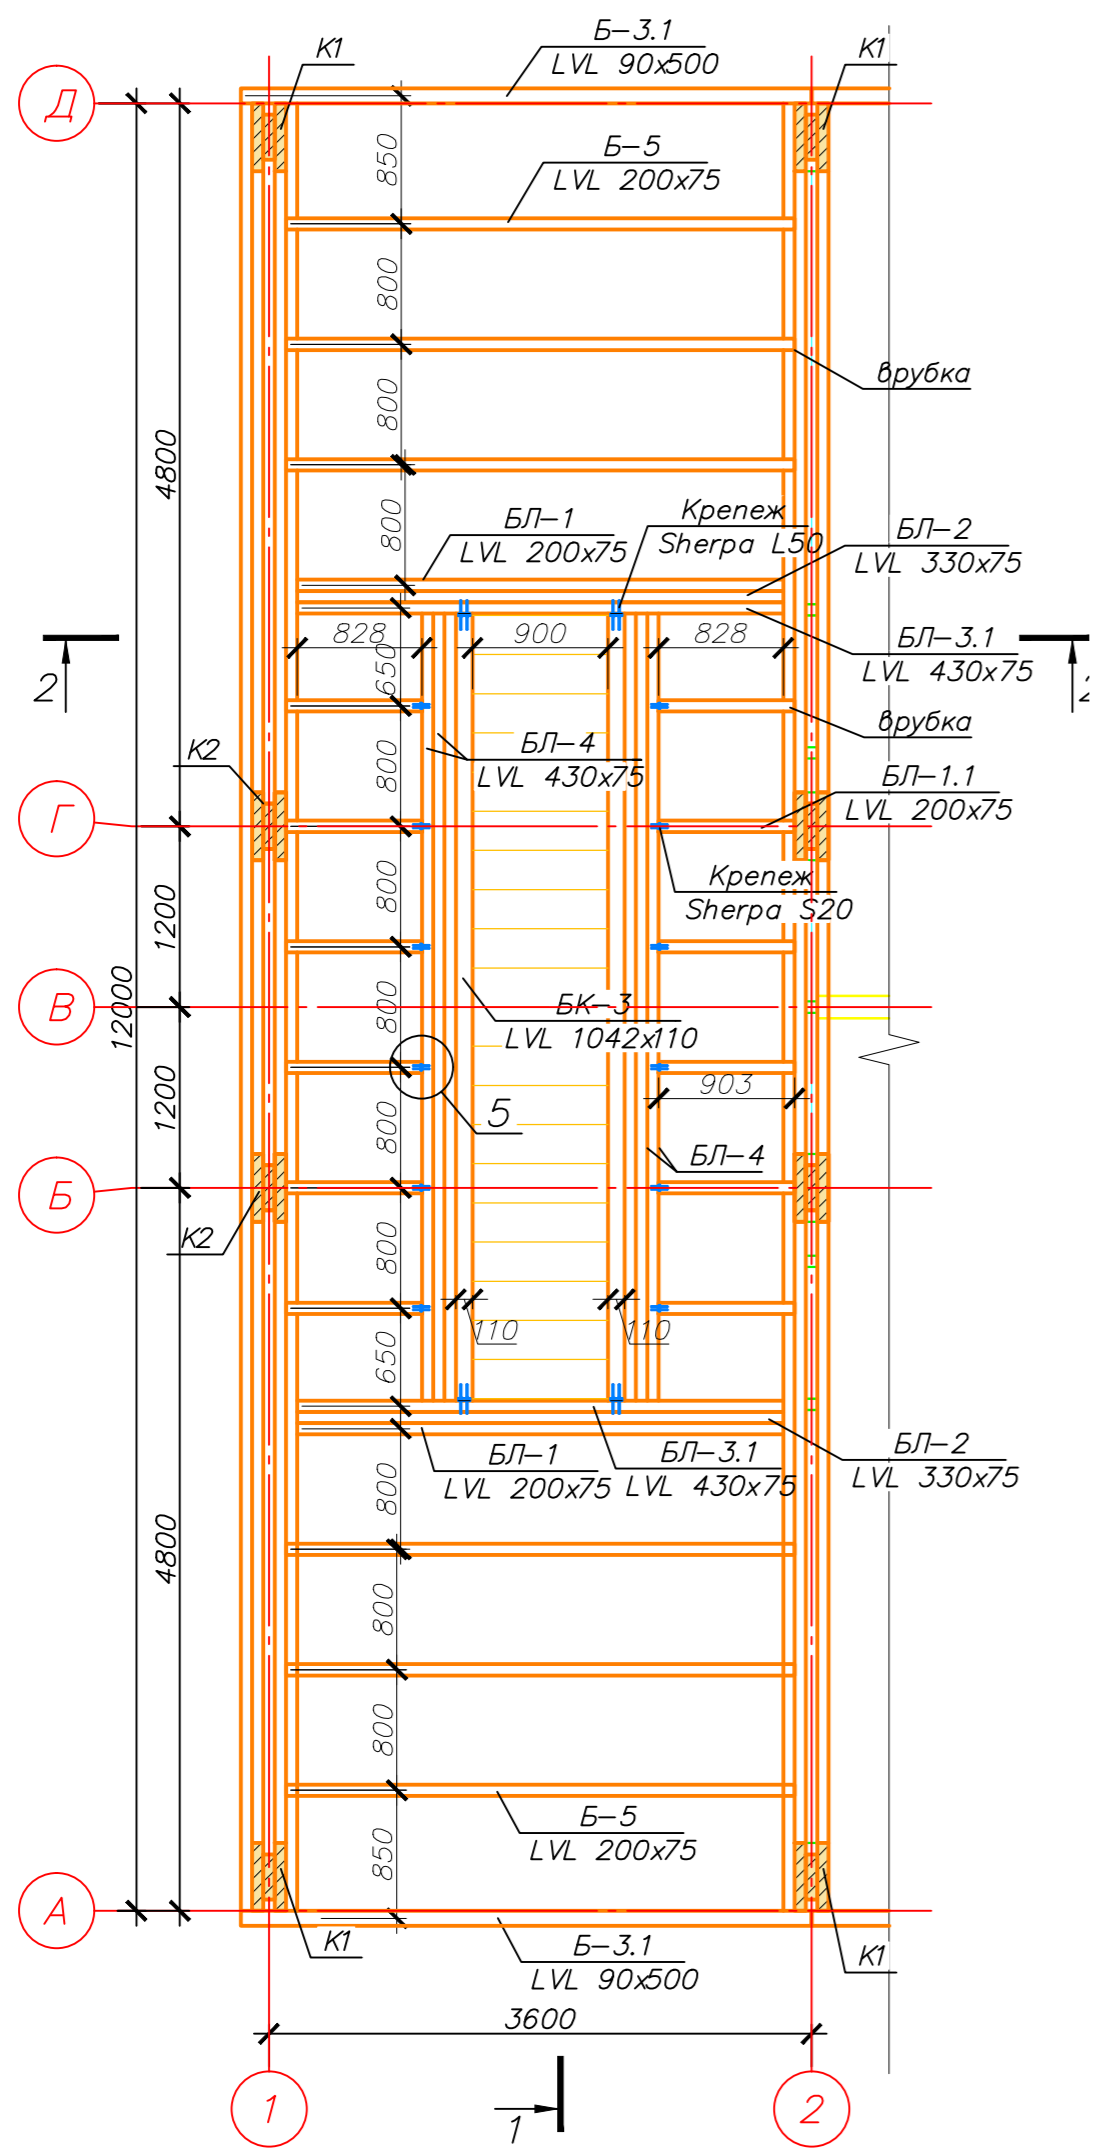

Фрагмент 1

4

2-2

				1-КДД		
				Комплекс офисных зданий в п. Ольгин		
Изм.	Код	Лист	доп.	Подп.	Дата	
Разработал	Васильев					Стадия
Проверил	Григорьев					Лист
Н.контр.	Назарова					Листов
				л1. Фрагмент 1, Фрагмент 3		
				ФГБОУ ВПО "СПбГАСУ"		
				Формат А2		